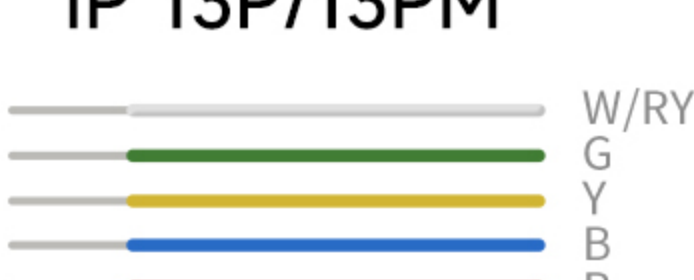

W/Ry White/Red-yellow
G Green
Y Yellow
B Blue
R Red

白色
绿色
黄色
蓝色
红色