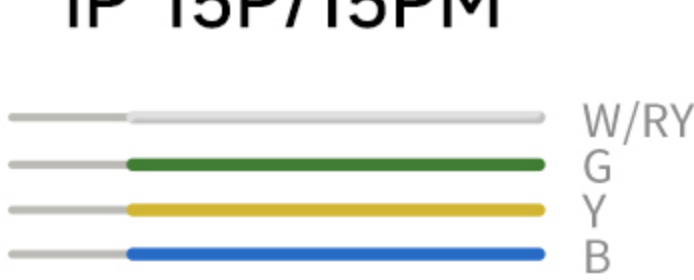

R Red
 G Green
 Y Yellow
 B Blue
 W/Ry White/Red-yellow

红色
 绿色
 黄色
 蓝色
 白色

iP 13

R Red
 G Green
 Y Yellow
 B Blue
 W/Ry White/Red-yellow

红色
 绿色
 黄色
 蓝色
 白色

iP 13P/13PM

W/Ry White/Red-yellow
 G Green
 Y Yellow
 B Blue
 R Red

白色
 绿色
 黄色
 蓝色
 红色

iP 13MINI

R Red
 G Green
 Y Yellow
 B Blue
 W/Ry White/Red-yellow

红色
 绿色
 黄色
 蓝色
 白色

iP 14P/14PM

W/Ry White/Red-yellow
 G Green
 Y Yellow
 B Blue
 R Red

白色
 绿色
 黄色
 蓝色
 红色

iP 14/14PLUS

W/Ry White/Red-yellow
 G Green
 Y Yellow
 B Blue
 R Red

白色
 绿色
 黄色
 蓝色
 红色

iP 15P/15PM

W/Ry White/Red-yellow
 G Green
 Y Yellow
 B Blue
 R Red

白色
 绿色
 黄色
 蓝色
 红色

iP 15/15PLUS

W/Ry White/Red-yellow
 G Green
 Y Yellow
 B Blue
 R Red