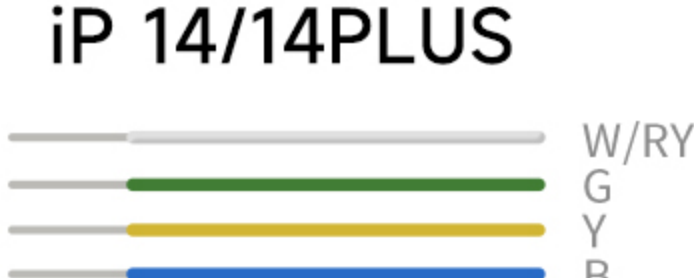

白色
 绿色
 黄色
 蓝色
 红色

iP 13MINI

R Red
 G Green
 Y Yellow
 B Blue
 W/Ry White/Red-yellow

红色
 绿色
 黄色
 蓝色
 白色

iP 14P/14PM

W/Ry White/Red-yellow
 G Green
 Y Yellow
 B Blue
 R Red

白色
 绿色
 黄色
 蓝色
 红色

iP 14/14PLUS

W/Ry White/Red-yellow
 G Green
 Y Yellow
 B Blue
 R Red

白色
 绿色
 黄色
 蓝色
 红色

iP 15P/15PM

W/Ry White/Red-yellow
 G Green
 Y Yellow
 B Blue
 R Red

白色
 绿色
 黄色
 蓝色
 红色

iP 15/15PLUS

W/Ry White/Red-yellow
 G Green
 Y Yellow
 B Blue
 R Red